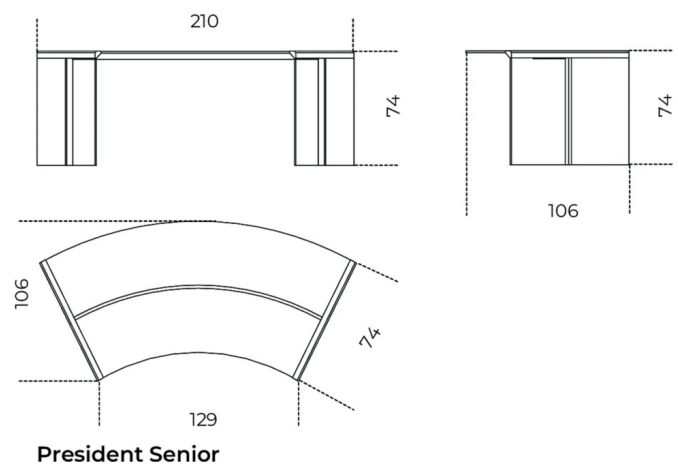

NEW

Available new finish: 8mm tempered bronze glass.

Cm (L x P x H)

172 x 80 x 74

210 x 106 x 74

Inches (L x P x H)

67³/₄ x 31¹/₂ x 29¹/₄

82³/₄ x 41³/₄ x 29¹/₄