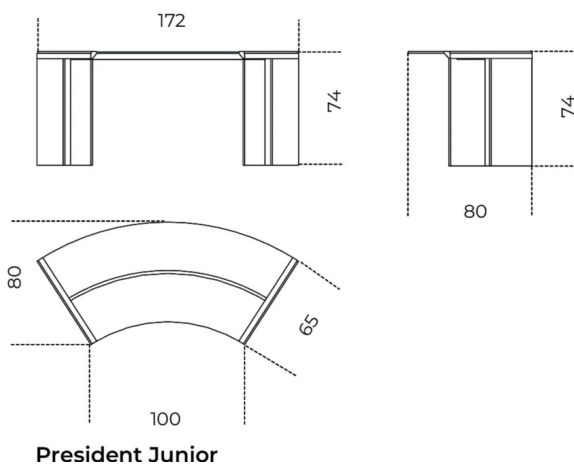

NEW

Available new finish: 8mm tempered bronze glass.

Cm (L x P x H)

172 x 80 x 74

210 x 106 x 74

Inches (L x P x H)

67³/₄ x 31¹/₂ x 29¹/₄

82³/₄ x 41³/₄ x 29¹/₄